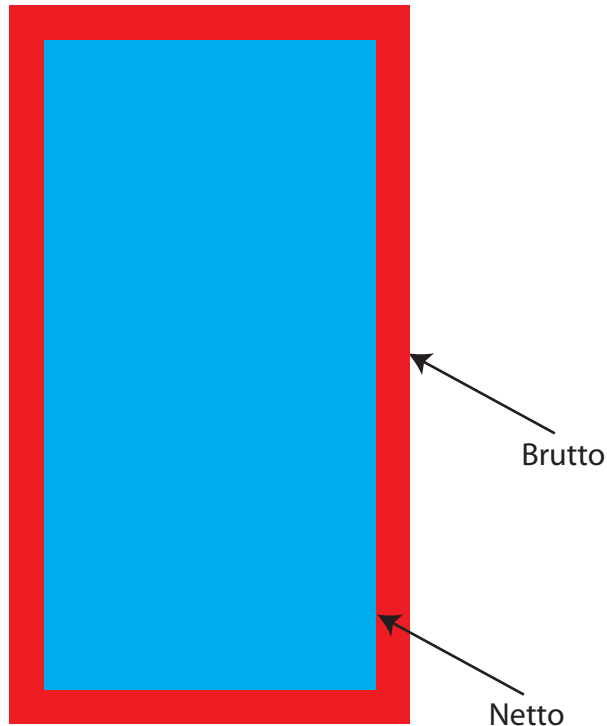

Necktube 47 x 24 cm

- Schriften bitte in Pfade umwandeln oder uns zuschicken
- Bilder sollten eine Auflösung von min. 300 dpi haben und eingebettet sein
- Transparenzen bitte reduzieren
- Farben in CMYK Volltonfarbe oder PANTONE C anlegen
- nicht sichtbare Ebenen löschen
- OHNE Farbprofile abspeichern (Vektoren: PDF, Ai oder EPS
 Bilddaten: TIFF oder PSD)

Netto / Designfläche (cyan):

Hier wird das Design platziert.
470 x 240 mm

Brutto / Beschnitt (rot):

jeweils 25mm Beschnitt hinzufügen.
520 x 290 mm

Endformat:

520 mm x 290 mm
(Design+Beschnitt)