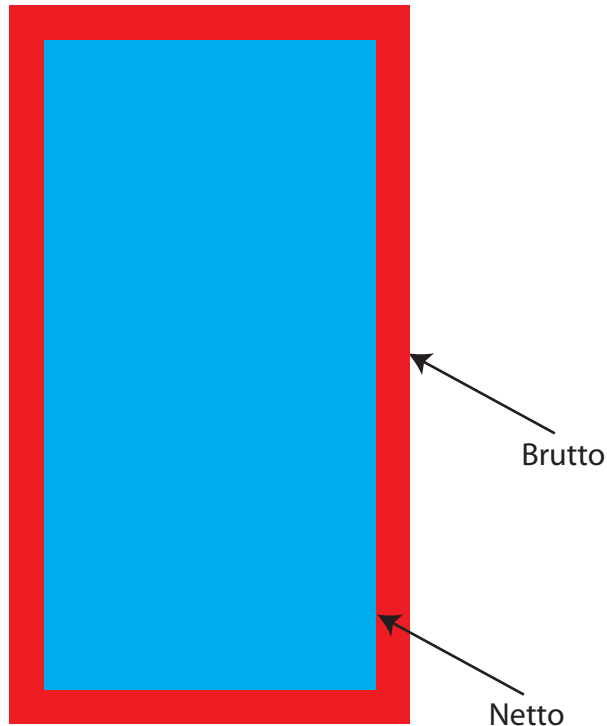

# Necktube 47 x 24 cm

- Schriften bitte in Pfade umgewandelt oder uns zugeschicken.
- Bilder sollten eine Auflösung von min. 300 dpi haben und eingebettet sein.
- Transparenz bitte reduzieren.
- Farben in CMYK Volltonfarbe oder PANTONE C anlegen.
- nicht sichtbare Ebenen löschen.
- OHNE Farbprofile abspeichern (Vektoren: PDF, Ai oder EPS  
 Bilddaten: TIFF oder PSD)

## **Netto / Designfläche (cyan):**

Hier wird das Design platziert.  
470 x 240 mm

## **Brutto / Beschnitt (rot):**

jeweils 25mm Beschnitt hinzufügen.  
520 x 290 mm

## **Endformat:**

520 mm x 290 mm  
(Design+Beschnitt)