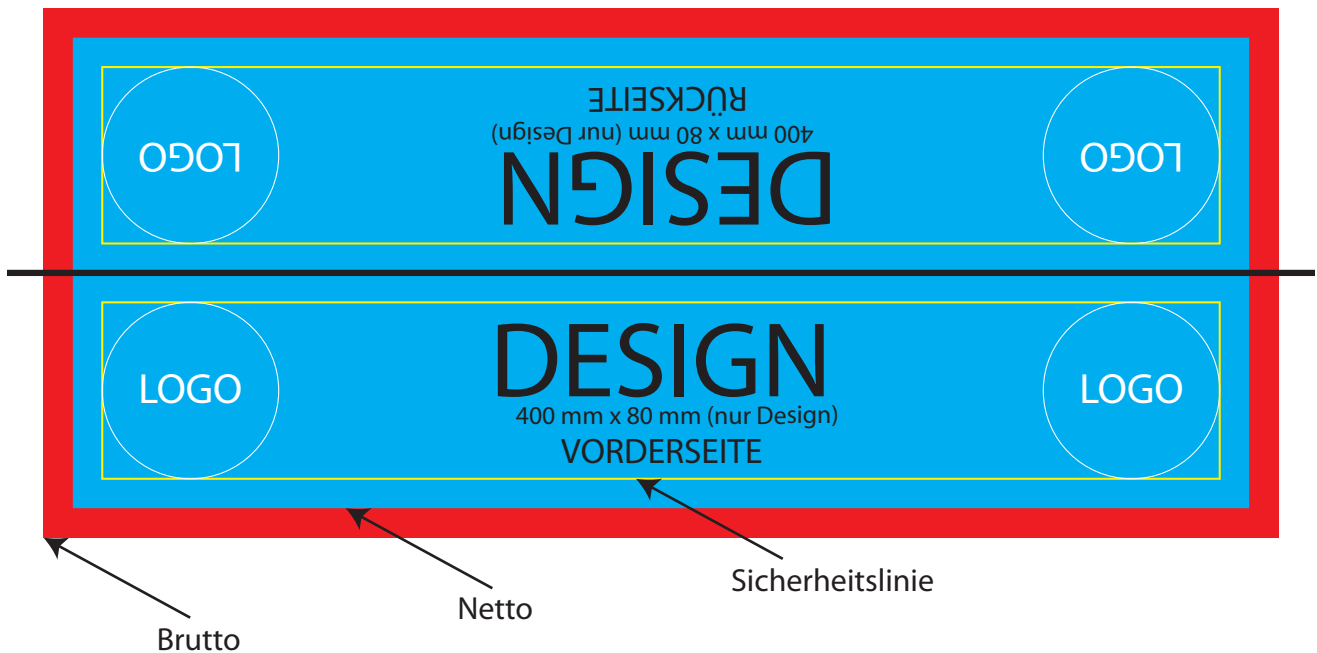

MINIDRUCKSCHAL 40 x 8 cm

- Schriften bitte in Pfade umwandeln oder uns zuschicken
- Bilder sollten eine Auflösung von min. 300 dpi haben und eingebettet sein
- Transparenzen bitte reduzieren
- Farben in CMYK Volltonfarbe oder PANTONE C anlegen
- nicht sichtbare Ebenen löschen
- OHNE Farbprofile abspeichern (Vektoren: PDF, Ai oder EPS
 Bilddaten: TIFF oder PSD)

Sicherheitslinie (gelb):

Hier bitte keine wichtigen Designelemente platzieren.

Netto / Designfläche (cyan):

Hier wird das Design platziert.
400 x 80 mm (Vorderseite)
400 x 80 mm (Rückseite)

Brutto / Beschnitt (rot):

jeweils 10mm Beschnitt hinzufügen.
420 x 90 mm (Vorderseite)
420 x 90 mm (Rückseite)

Endformat:

420 mm x 180 mm
(Vorder + Rückseite + Beschnitt)