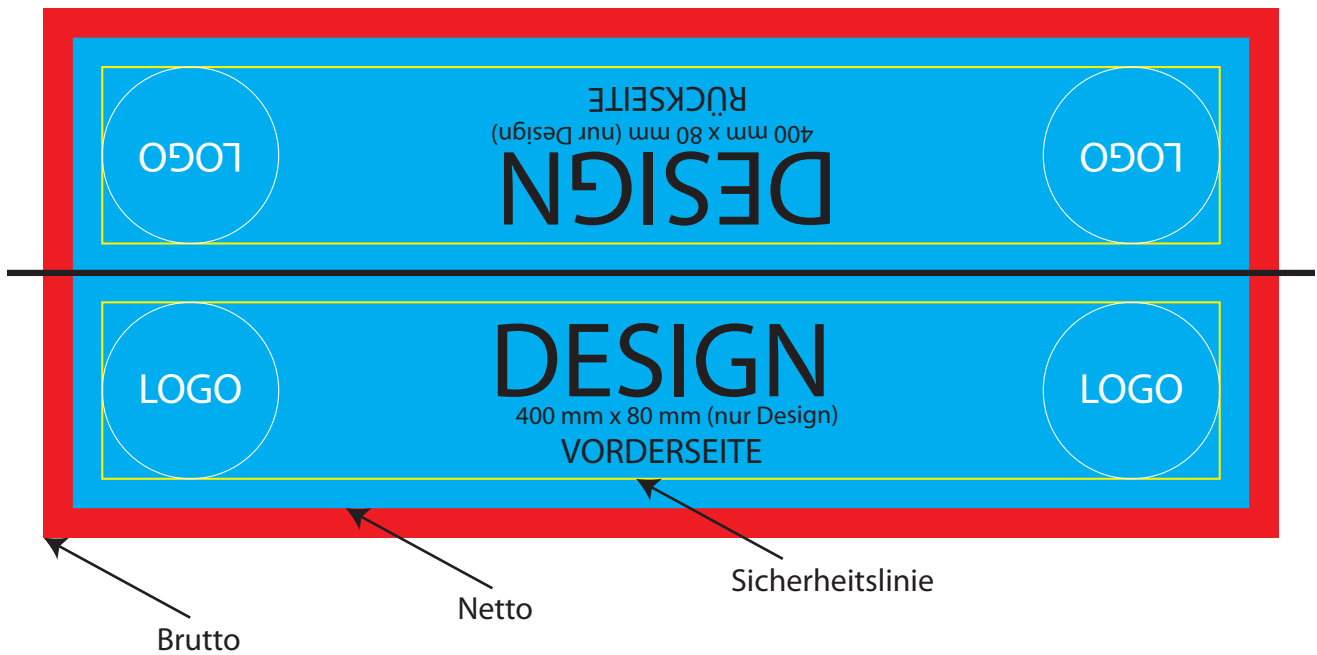

MINIDRUCKSCHAL 40 x 8 cm

- Schriften bitte in Pfade umgewandelt oder uns zugeschicken.
- Bilder sollten eine Auflösung von min. 300 dpi haben und eingebettet sein.
- Transparenz bitte reduzieren.
- Farben in CMYK Volltonfarbe oder PANTONE C anlegen.
- nicht sichtbare Ebenen löschen.
- OHNE Farbprofile abspeichern (Vektoren: PDF, Ai oder EPS
 Bilddaten: TIFF oder PSD)

Sicherheitslinie (gelb):

Hier bitte keine wichtigen Designelemente platzieren.

Netto / Designfläche (cyan):

Hier wird das Design platziert.
400 x 80 mm (Vorderseite)
400 x 80 mm (Rückseite)

Brutto / Beschnitt (rot):

jeweils 10mm Beschnitt hinzufügen.
420 x 90 mm (Vorderseite)
420 x 90 mm (Rückseite)

Endformat:

420 mm x 180 mm
(Vorder + Rückseite + Beschnitt)