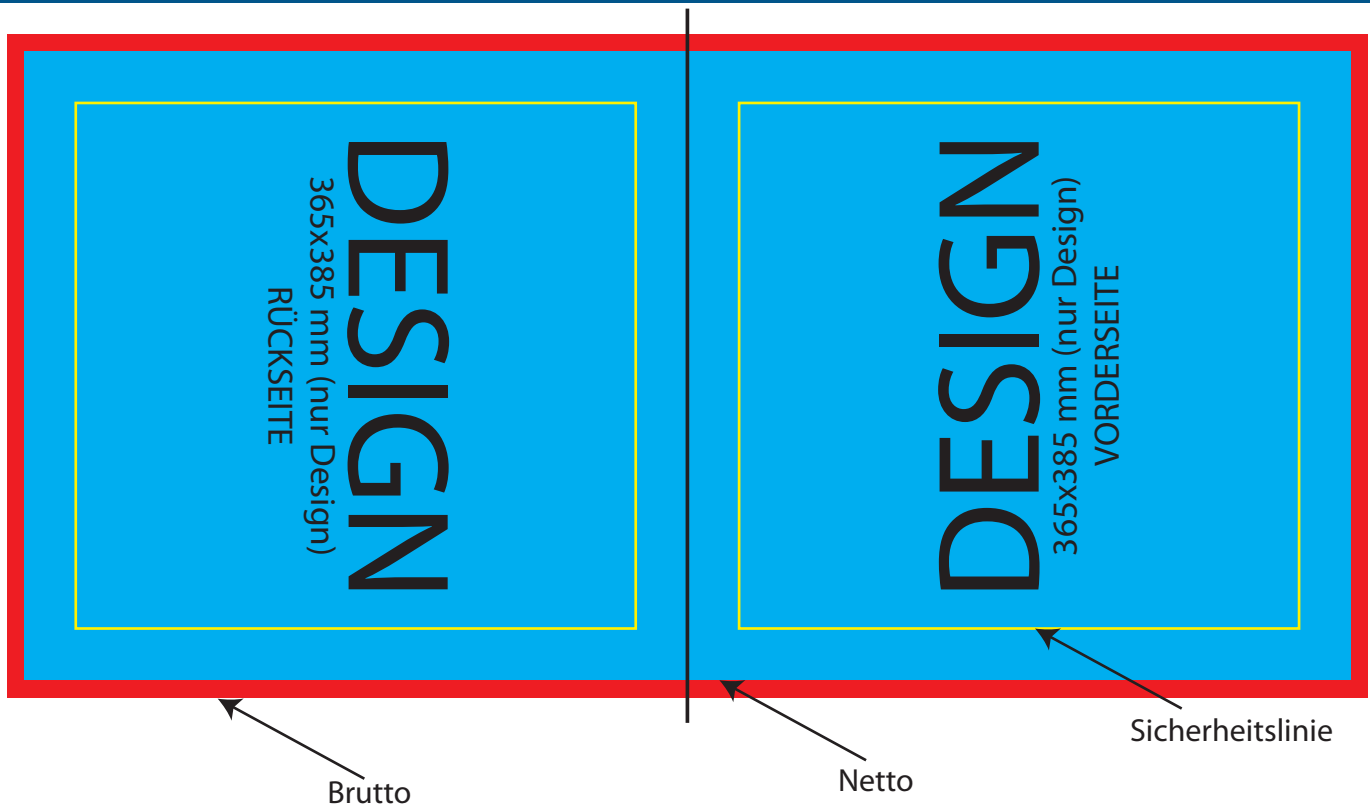

KISSEN 38 x 38 cm