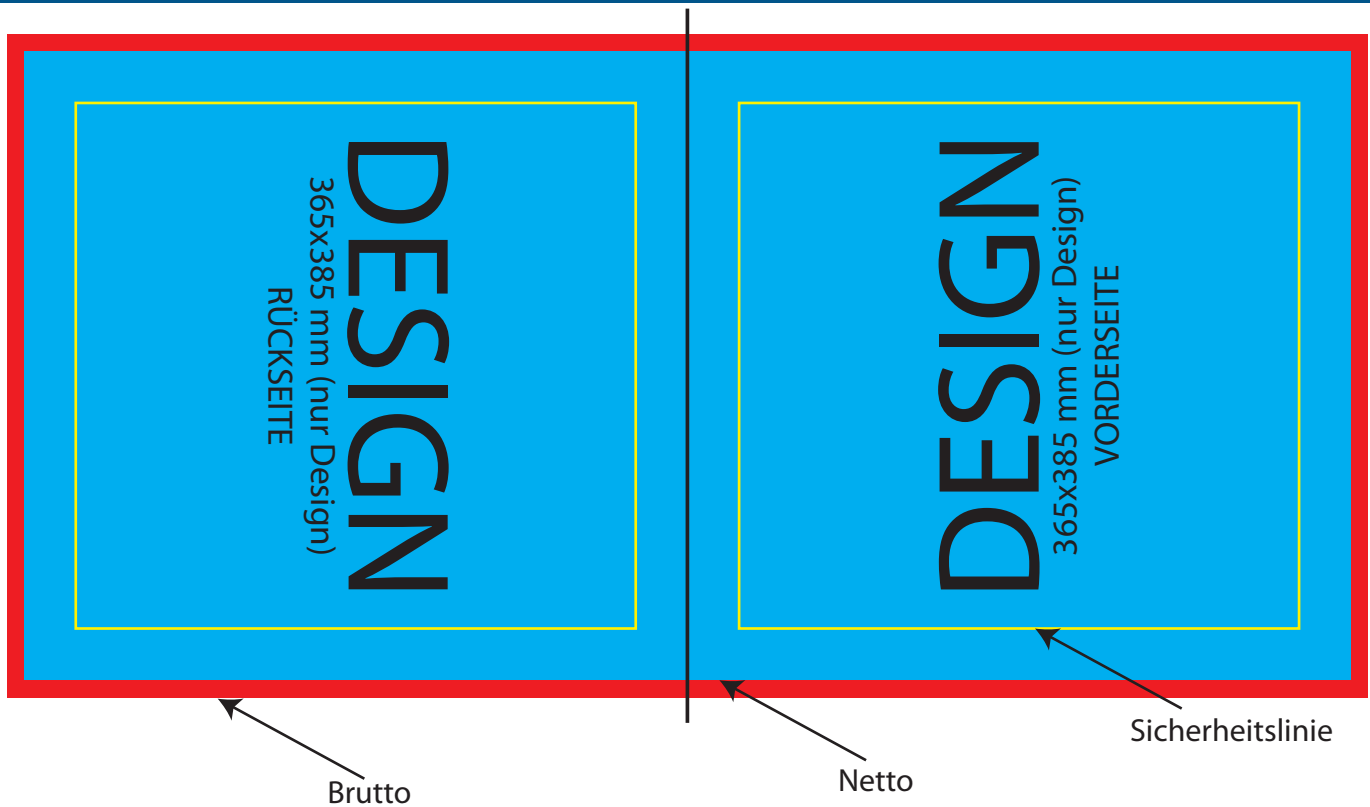

KISSEN 38 x 38 cm

- Schriften bitte in Pfade umgewandeln oder uns zugeschicken.
- Bilder sollten eine Auflösung von min. 300 dpi haben und eingebettet sein.
- Transparenz bitte reduzieren.
- Farben in CMYK Volltonfarbe oder PANTONE C anlegen.
- nicht sichtbare Ebenen löschen.
- OHNE Farbprofile abspeichern (Vektoren: PDF, Ai oder EPS
 Bilddaten: TIFF oder PSD)

Sicherheitslinie (gelb):

Hier bitte keine wichtigen Designelemente platzieren.
(10mm rundum)

Netto / Designfläche (cyan):

Hier wird das Design platziert.
365 x 385 mm (Vorderseite)
365 x 385 mm (Rückseite)

Brutto / Beschnitt (rot):

jeweils 10mm Beschnitt hinzufügen.
385 x 395 mm (Vorderseite)
385 x 395 mm (Rückseite)

Endformat:

720 mm x 385 mm
(Vorder + Rückseite + Beschnitt)