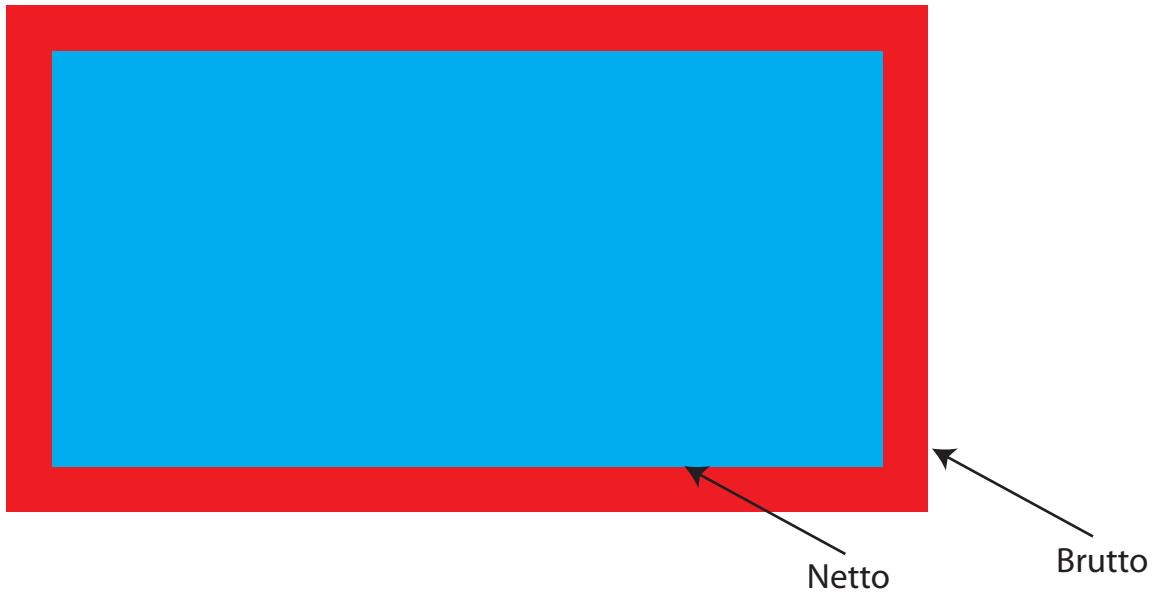

Handtuch 100 x 50cm

- Schriften bitte in Pfade umwandeln oder uns zuschicken
- Bilder sollten eine Auflösung von min. 300 dpi haben und eingebettet sein
- Transparenzen bitte reduzieren
- Farben in CMYK Volltonfarbe oder PANTONE C anlegen
- nicht sichtbare Ebenen löschen
- OHNE Farbprofile abspeichern
(Vektoren: PDF, Ai oder EPS
 Bilddaten: TIFF oder PSD)

Netto / Designfläche (cyan):

Hier wird das Design platziert.

1000 x 500 mm

Brutto / Beschnitt (rot):

jeweils 5 cm Beschnitt hinzufügen.

1100 x 600 mm

Endformat:

1100 mm x 600 mm

(Design+Beschnitt)

Handtuch 140 x 70cm

- Schriften bitte in Pfade umwandeln oder uns zuschicken
- Bilder sollten eine Auflösung von min. 300 dpi haben und eingebettet sein
- Transparenzen bitte reduzieren
- Farben in CMYK Volltonfarbe oder PANTONE C anlegen
- nicht sichtbare Ebenen löschen
- OHNE Farbprofile abspeichern
(Vektoren: PDF, Ai oder EPS
 Bilddaten: TIFF oder PSD)

Netto / Designfläche (cyan):

Hier wird das Design platziert.
1400 x 700 mm

Brutto / Beschnitt (rot):

jeweils 5,5 cm Beschnitt hinzufügen.
1510 x 810 mm

Endformat:

1510 mm x 810 mm
(Design+Beschnitt)