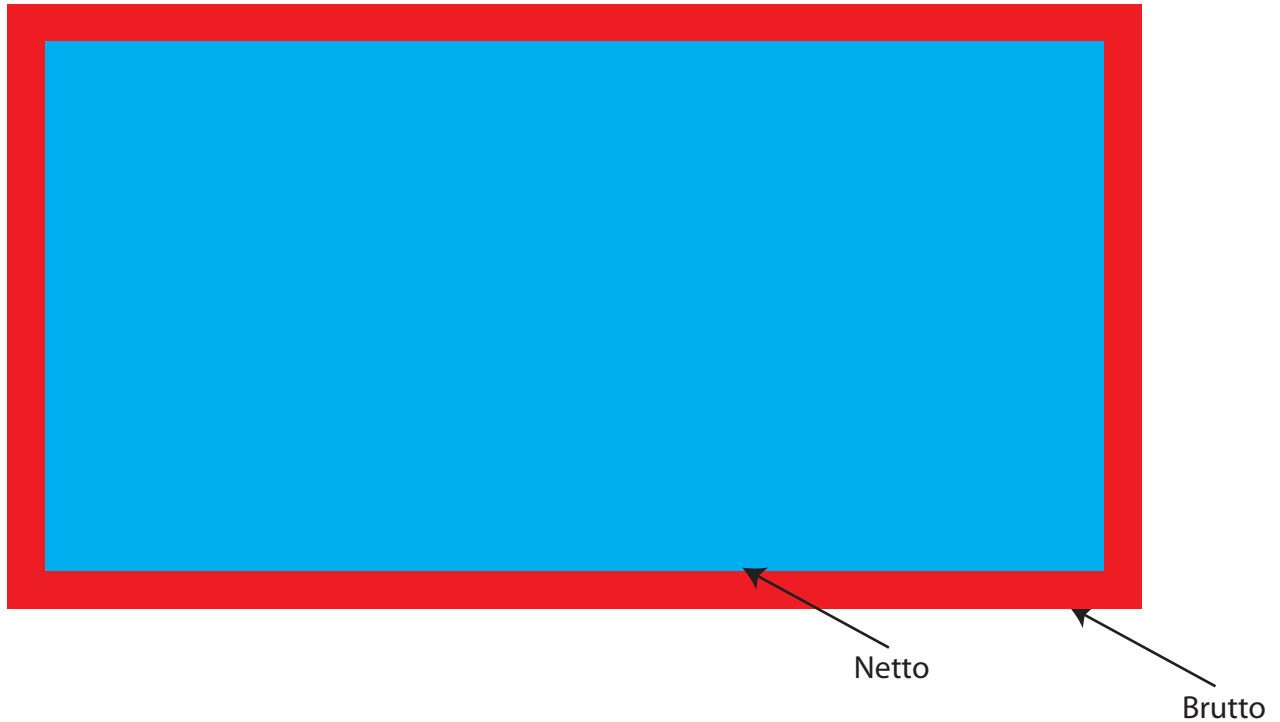

Netto / Designfläche (cyan):

Hier wird das Design platziert.

1000 x 500 mm

Brutto / Beschnitt (rot):

jeweils 5 cm Beschnitt hinzufügen.

1100 x 600 mm

Endformat:

1100 mm x 600 mm

(Design+Beschnitt)

Handtuch 140 x 70cm

- Schriften bitte in Pfade umwandeln oder uns zuschicken
- Bilder sollten eine Auflösung von min. 300 dpi haben und eingebettet sein
- Transparenzen bitte reduzieren
- Farben in CMYK Volltonfarbe oder PANTONE C anlegen
- nicht sichtbare Ebenen löschen
- OHNE Farbprofile abspeichern
(Vektoren: PDF, Ai oder EPS
 Bilddaten: TIFF oder PSD)

Netto / Designfläche (cyan):

Hier wird das Design platziert.
1400 x 700 mm

Brutto / Beschnitt (rot):

jeweils 5,5 cm Beschnitt hinzufügen.
1510 x 810 mm

Endformat:

1510 mm x 810 mm
(Design+Beschnitt)